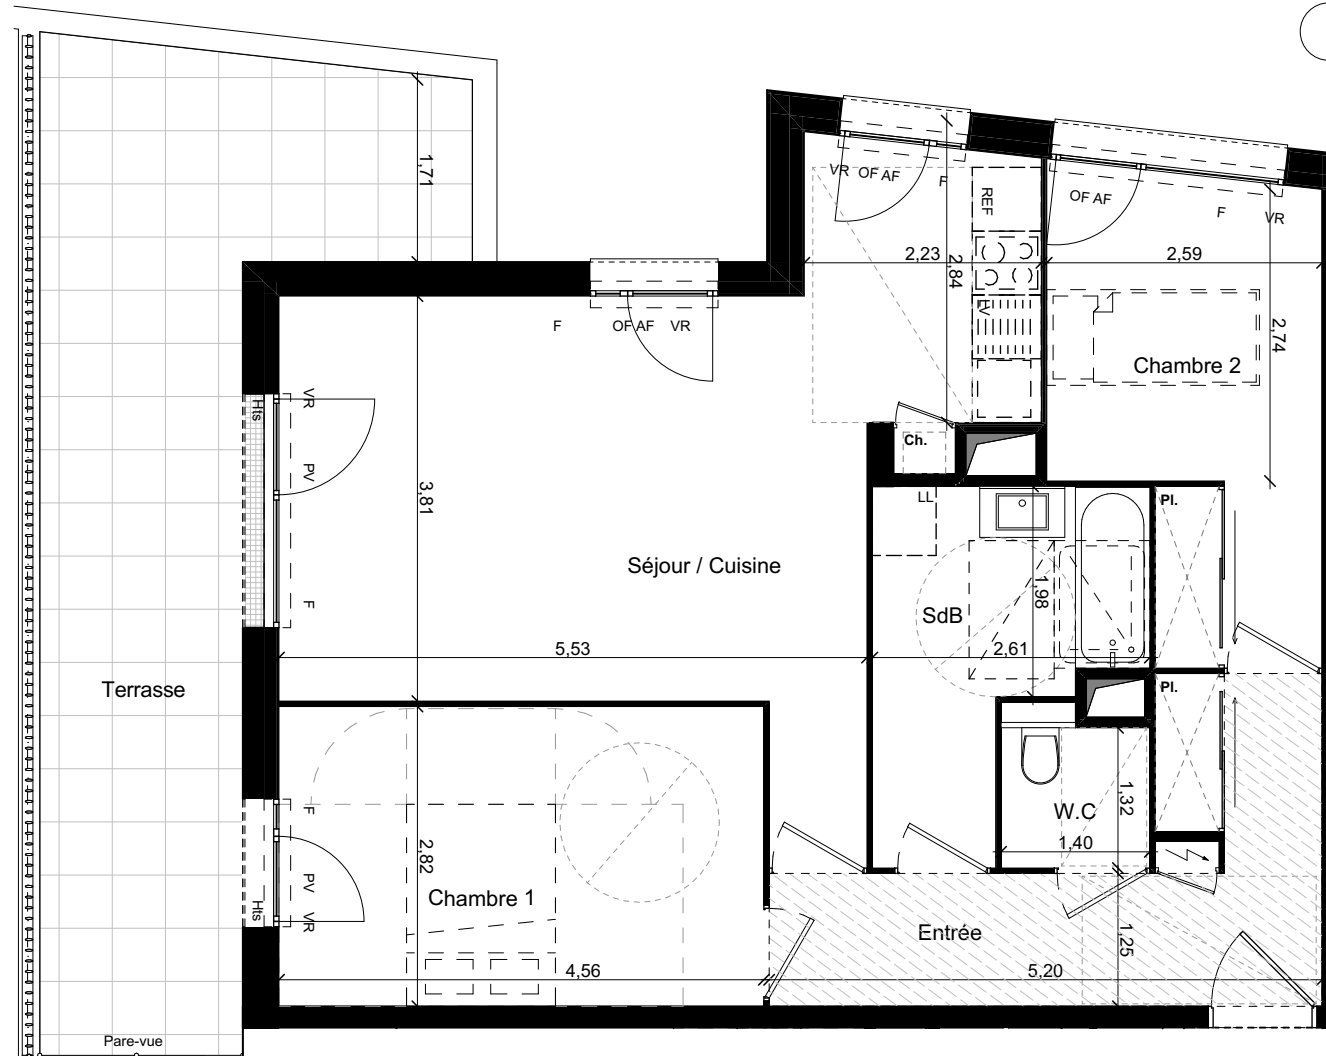

PIECE	Surface habitable
Entrée / Pl.	9,20
Séjour / Cuisine	27,91
Chambre 1	12,86
Chambre 2 + Pl.	10,21
SdB	6,85
W.C	2,02

**TOTAL** 69,05 m<sup>2</sup>

PIECE	Surface annexe
Terrasse	22,15

### LEGENDE

	Tableau général électrique	OF	Ouvrant à la Française
	Gaine technique	PV	Porte vitrée
	Hauteur sous plafond = 2,20m	AF	Allège vitrée fixe
	Cloison démontable	F	Fixe
	Chaudière	VR	Volet roulant
Hts	Hauteur de seuil env. égale à 25 cm		Retombée de poutre
Pl.	Placard		