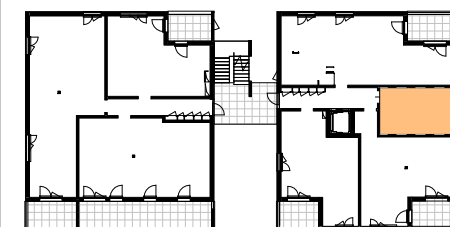

Villas Marly - 105 logements - BAT A

Givors

Groupe LAUNAY

45, avenue Foch
69006 - Lyon

tél : 04.72.15.59.90

Lgt T1-102 niveau R+1

Pièces	Surface
SEJOUR/Cuisine	17.45 m ²
SDE/WC	4.80 m ²
TOTAL	22.25 m²

LEGENDE

Po	Portillon
GC	Garde Corps
GTL	Tableau général électrique
GT	Gaine technique
	Hauteur sous plafond < 2.50
VR/VRE	Volet Roulant/Volet Roulant Electrique
F/OB/PF	Fenêtre/Oscillo-Battant/ Porte-Fenêtre
seuil < X	Marche terrasse < X cm