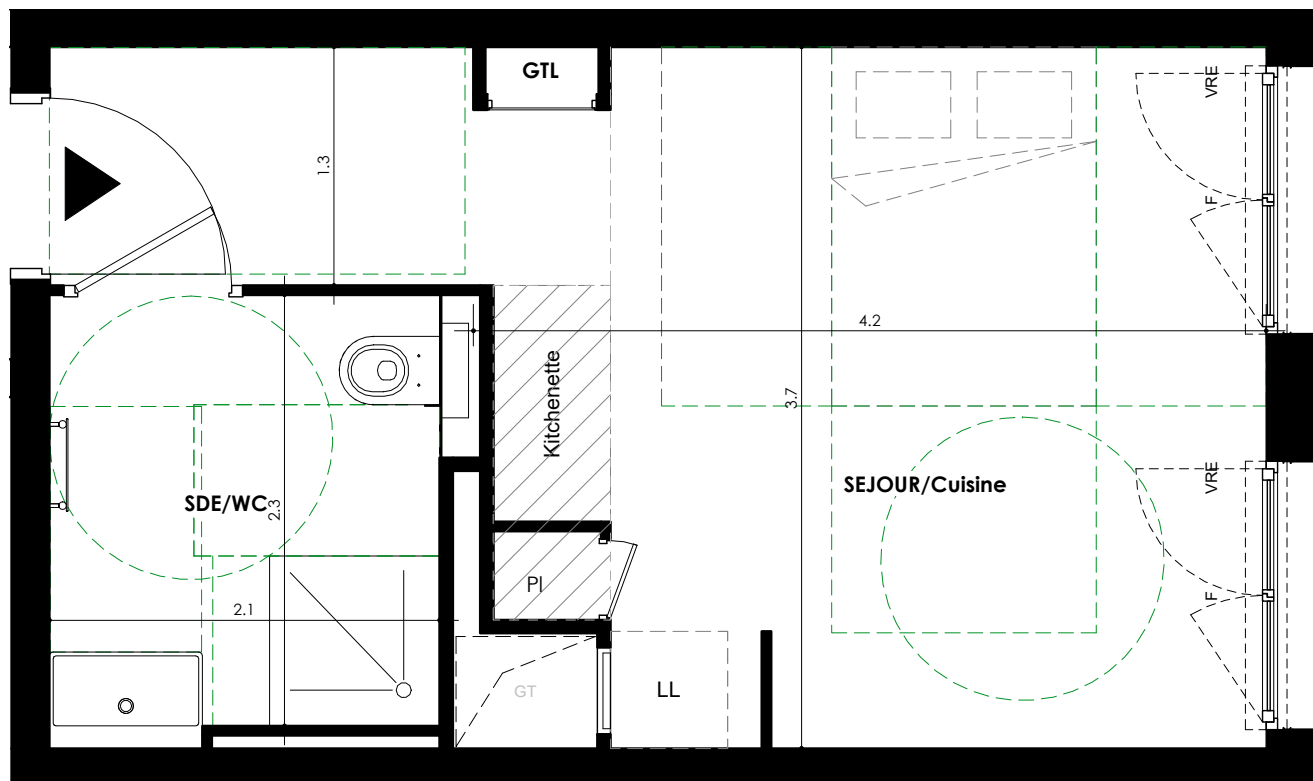

Villas Marly - 105 logements - BAT A

Givors

Groupe LAUNAY

45, avenue Foch
69006 - Lyon

tél : 04.72.15.59.90

Lgt T1-102 niveau R+1

Pièces	Surface
SEJOUR/Cuisine	17.45 m ²
SDE/WC	4.80 m ²
TOTAL	22.25 m²

LEGENDE

Po	Portillon
GC	Garde Corps
GTL	Tableau général électrique
GT	Gaine technique
	Hauteur sous plafond < 2.50
VR/VRE	Volet Roulant/Volet Roulant Electrique
F/OB/PF	Fenêtre/Oscillo-Battant/ Porte-Fenêtre
seuil < X	Marche terrasse < X cm

NOTA : Les cotes et surfaces indiquées peuvent varier légèrement en fonction des impératifs de construction. Des modifications mineures ou des aménagements de détails nécessaires pour des raisons d'ordre technique ou administratif pourront être reportés sur les plans.